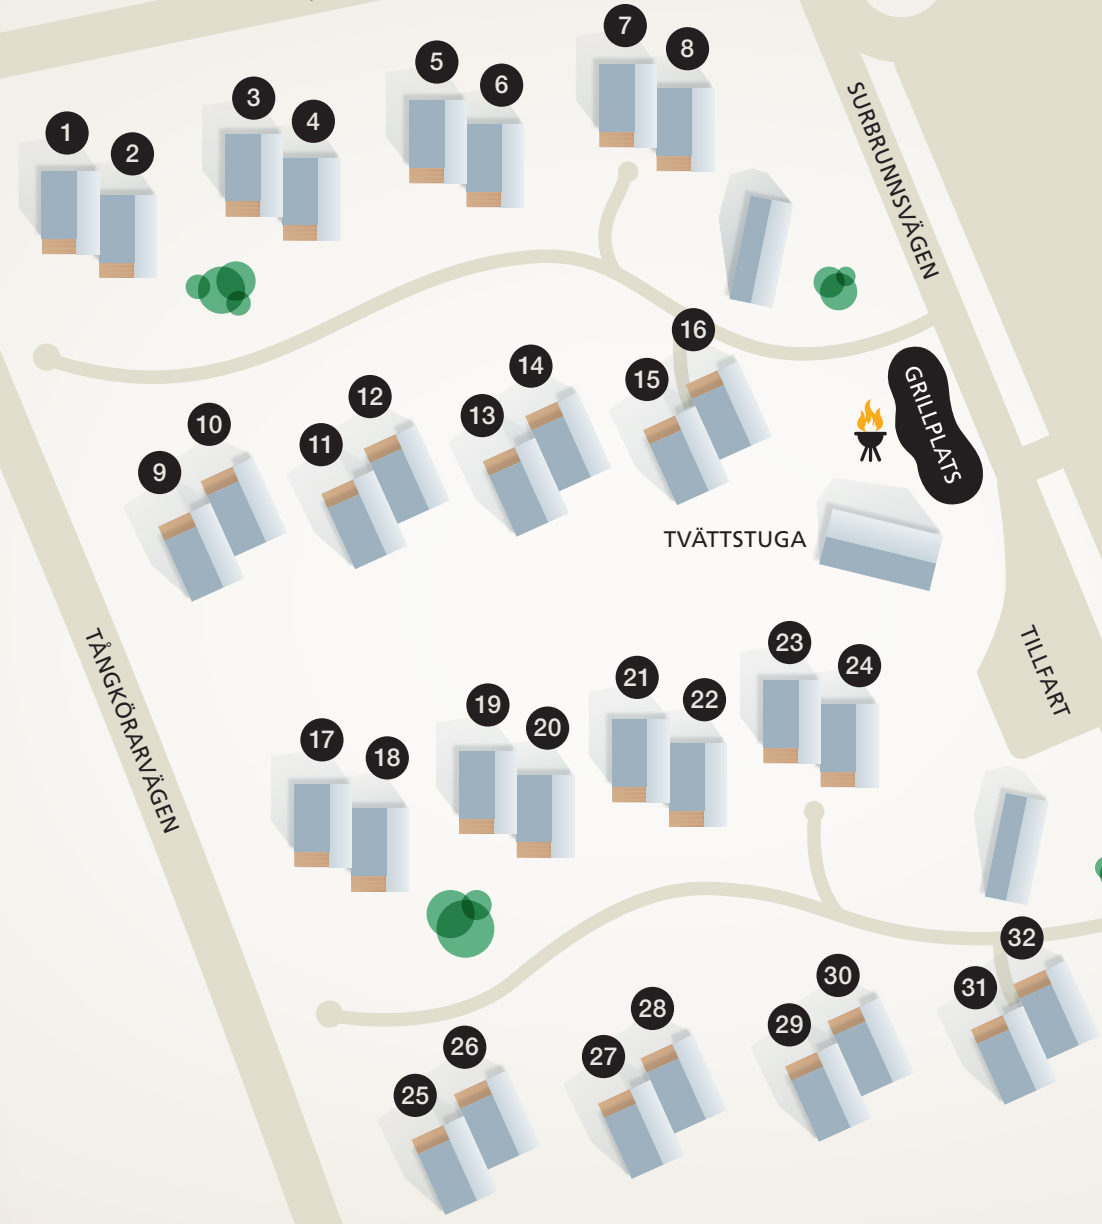

CENTRUM VARBERG CA. 3 KM

HAVSVÄGEN

SURBRUNNSVÄGEN

TÅNGKÖRÄRVÄGEN

P
PARKERING

SOPRUM

LGH: 1A – 9A

1-4

5-9

LEKPLATS

RECEPTION

LGH 10A

TILLFART

TVÄTTSTUGA

GRILLPLATS

Apelvik Strand
STRANDHUS & LÄGENHETER